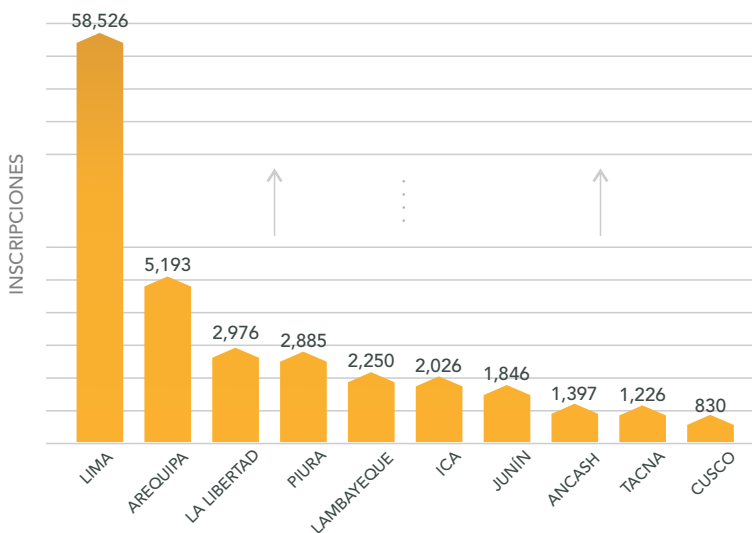

MÁS DE 83 MIL PARTIDAS SE INSCRIBIERON EN ALERTA REGISTRAL

En los primeros nueve meses del presente año el número de partidas inscritas en el servicio gratuito Alerta Registral, que brinda la Superintendencia Nacional de los Registros Públicos (Sunarp) llegó a 83 mil 689, considerando los cuatro registros que administra la Sunarp.

Vale precisar que entre enero y setiembre del presente año los departamentos que han presentado un mayor número de partidas suscritas a la Alerta Registral son Lima, Arequipa, La Libertad, Piura, Lambayeque, Ica, Junín, Áncash, Tacna, Cusco, Ucayali, San Martín, Cajamarca, Loreto, Apurímac, Ayacucho, Huánuco, Moquegua, Madre de Dios, Puno, Tumbes, Amazonas, Pasco y Huancavelica.

PRIMEROS 10 DEPARTAMENTOS CON MAYOR NÚMERO DE
PARTIDAS SUSCRITAS A ALERTA REGISTRAL - ENE/SET 2018