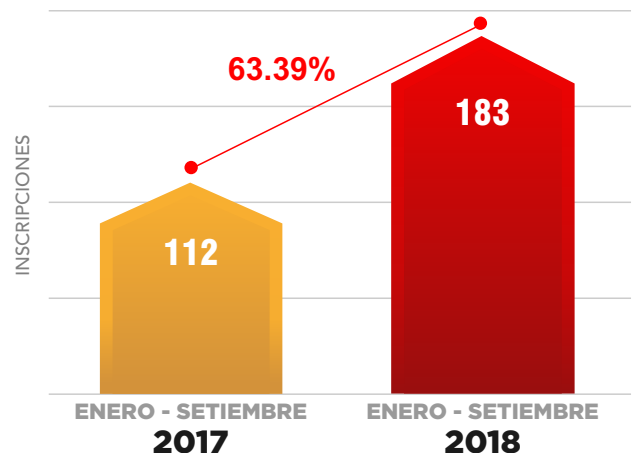

Las 76,565 sucesiones intestadas inscritas entre enero y setiembre del 2018 se distribuyeron de la siguiente manera: Lima (30,715), Arequipa (5,538), La Libertad (5,405), Lambayeque (4,317), Piura (3,841), Ica (3,413), Junín (3,382), Puno (3,289), Áncash (2,898), Cusco (2,559), Cajamarca (2,009), San Martín (1,283) y Huánuco (1,098).

## INSCRIPCIÓN DE COMITÉS DE VASOS DE LECHE CRECIÓ 63%

La inscripción de Comités de Vasos de Leche en el Registro de Personas Jurídicas que administra la Sunarp creció 63.39% al pasar de 112 en el periodo enero – setiembre 2,017 a un total de 183 para similar periodo del presente año.

Los departamentos que, de enero a setiembre de este año, lideran la inscripción de estos comités son Tacna (126), Ica (11), Apurímac (10), Lima (9), Piura (9), La Libertad (7), San Martín (6), Cusco (3), Amazonas (1) y Junín (1).

INSCRIPCIÓN DE SUCESIONES INTESSTADAS  
ENE-SET 2017 vs. ENE-SET 2018

Fuente: Sunarp

INSCRIPCIÓN DE COMITÉS DE VASOS DE LECHE  
ENE-SET 2017 vs. ENE-SET 2018

Fuente: Sunarp

PROTEGEMOS  
LO QUE TANTO  
TE COSTÓ