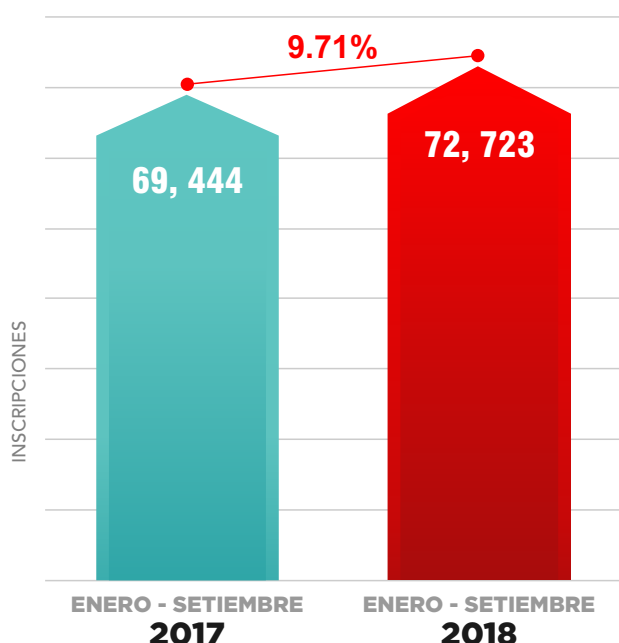

INSCRIPCIÓN DE HIPOTECAS CRECIÓ 4.72%

La inscripción de hipotecas en el Registro de Propiedad Inmueble de la Sunarp creció 4.72% al pasar de 69,444 en los primeros nueve meses del año pasado versus las 72,723 inscritas en similar periodo del presente año.

La inscripción de hipotecas, uno de los actos más presentados en el Registro de Propiedad Inmueble, creció además en catorce departamentos del país. Estos son Amazonas, Arequipa, Cajamarca, Cusco, Huánuco, Ica, Loreto, Madre de Dios, Moquegua, Pasco, Puno, San Martín, Tacna y Ucayali.

Las 72,723 hipotecas inscritas entre enero y setiembre del 2018 se distribuyeron de la siguiente manera: Lima (39,863), Loreto (5,131), Arequipa (4,073), La Libertad (3,695), Lambayeque (3,120), Piura (2,462), Ica (2,089), Junín (1,780), San Martín (1,536), Cajamarca (1,133), Cusco (1,084), Áncash (875) y Moquegua (866).

Siguen los departamentos de Ucayali (859), Tacna (852), Huánuco (810), Puno (711), Ayacucho (624), Amazonas (386), Apurímac (271), Madre de Dios (258), Pasco (105), Tumbes (101) y Huancavelica (30).

INSCRIPCIÓN DE HIPOTECAS
ENE-SET 2017 vs. ENE-SET 2018