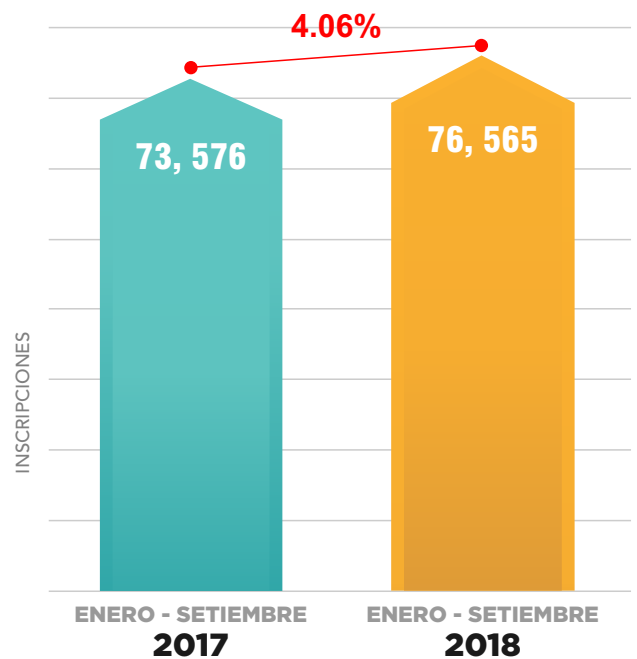

INSCRIPCIÓN DE COMITÉS DE VASOS DE LECHE CRECIÓ 63%

La inscripción de Comités de Vasos de Leche en el Registro de Personas Jurídicas que administra la Sunarp creció 63.39% al pasar de 112 en el periodo enero – setiembre 2,017 a un total de 183 para similar periodo del presente año.

Los departamentos que, de enero a setiembre de este año, lideran la inscripción de estos comités son Tacna (126), Ica (11), Apurímac (10), Lima (9), Piura (9), La Libertad (7), San Martín (6), Cusco (3), Amazonas (1) y Junín (1).

INSCRIPCIÓN DE SUCESIONES INTESSTADAS
ENE-SET 2017 vs. ENE-SET 2018