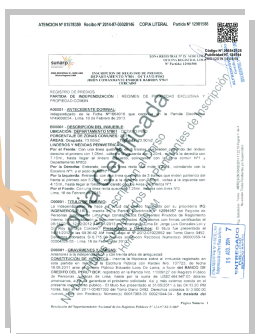

# Obtén virtualmente el Certificado Literal de partida registral

A través de nuestro portal web  
**www.sunarp.gov.pe**  
o APP Sunarp

**Servicio de Publicidad Registral en Línea**

**Certificado Literal de Partida Registral**

Accede a la reproducción total o parcial de tu partida registral, firmada electrónicamente.

**MEDIDAS DE SEGURIDAD**

- ✓ **Firma electrónica**  
(Evita casos de falsificación)
- ✓ **Código de verificación**  
(La autenticidad puede verificarse en el portal web).